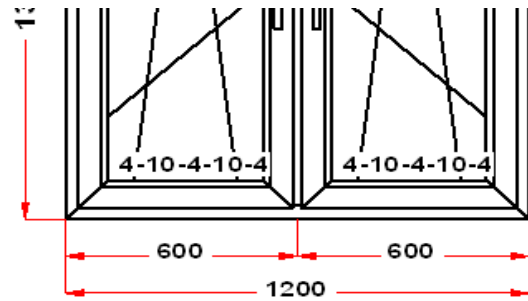

S1 : Высота ручки 596 мм от низа фальца створки
S2 : Высота ручки 598 мм от низа фальца створки
Декор: Белый
Рамка стеклопакета ПВХ серая
Уплотнение черного цвета
Штапик Прямоугольный
S 1: Щелевое микропроветривание
S 2: Щелевое микропроветривание
Рама : ПРЕДУПРЕЖДЕНИЕ: Изделие с подставочным профилем высотой 30мм (дополнительно к высоте изделия)
S 1: ПРЕДУПРЕЖДЕНИЕ: в створке будет установлена нижняя петля с регулировкой по прижиму
S 1: ПРЕДУПРЕЖДЕНИЕ: Вид со стороны петель, ручка слева, петли справа, створка открывается слева направо.
(S1) Зап. 1: ПРЕДУПРЕЖДЕНИЕ:
Двухкамерный стеклопакет
S 2: ПРЕДУПРЕЖДЕНИЕ: в створке будет установлена нижняя петля с регулировкой по прижиму
S 2: ПРЕДУПРЕЖДЕНИЕ: Вид со стороны