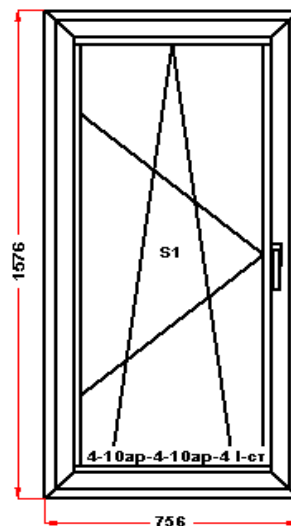

створки
Декор: Белый
Рамка стеклопакета ПВХ серая
Уплотнение черного цвета
Штапик Прямоугольный
S 1: Щелевое микропроветривание
S 1: Предохранитель ошибочного открывания
(S1) Зап. 1: ПРЕДУПРЕЖДЕНИЕ:
Двухкамерный стеклопакет
Рама : ПРЕДУПРЕЖДЕНИЕ: Изделие с подставочным профилем высотой 30мм (дополнительно к высоте изделия)
S 1: ПРЕДУПРЕЖДЕНИЕ: При ширине створки более 800 мм, НАСТОЯТЕЛЬНО РЕКОМЕНДУЕТСЯ ВКЛЕЙКА СПАКЕТА В СТВОРКУ. Сохранит геометрию створки при эксплуатации и повысит работоспособность створки.
S 1: ПРЕДУПРЕЖДЕНИЕ: Настоятельно рекомендуется поменять комплектацию фурнитуры. на таких размерах створки необходимо использовать угловую передачу с приподнимателем.
S 1: ПРЕДУПРЕЖДЕНИЕ: в створке будет установлена нижняя петля с регулировкой

Наименование изделия: 01; Заказ оконный 393532НЛ от 07.02.2024 12:14:42

Профиль	МП-65 Татпроф
Фурнитура	STAC
Вид изделия	Оконный Блок Алюминий
Заполнение	
Цвет	RAL 8025
Количество	1 шт
Площадь изделия	1,19 кв.м.
Цена без скидки	40 302 Руб
Цена за кв.м.	33 825 Руб
Скидка	20 %
Итого со скидкой	32 242 Руб

Энергоэффективность	Класс: А
Шумоизоляция	Класс: А
Эстетичность	Класс: А
Долговечность	Класс: А

Комментарий к изделию:

Псул между рамой и подоконным профилем
Уплотнение черного цвета
Штапик Прямоугольный
Скрытые петли STAC
(S1) Зап. 1: ПРЕДУПРЕЖДЕНИЕ:
Двухкамерный стеклопакет
Рама : ПРЕДУПРЕЖДЕНИЕ: Изделие с подставочным профилем высотой 24мм (дополнительно к высоте изделия)
S 1: ПРЕДУПРЕЖДЕНИЕ: Вид со стороны петель, ручка справа, петли слева, створка