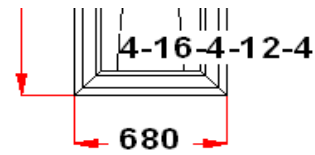

Энергоэффективность	Класс: B
Шумоизоляция	Класс: A+
Эстетичность	Класс: A
Долговечность	Класс: A++