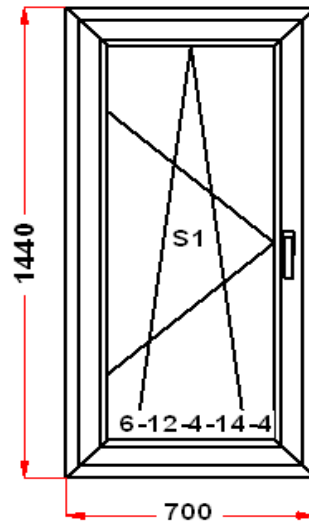

Наименование изделия: 01; Заказ оконный С417000-2НЛ от 15.02.2024 15:26:17

Профиль	ULTRA i 70
Фурнитура	Siegenia Favorit
Вид изделия	Оконный Блок
Заполнение	
Цвет	Белый
Количество	1 шт
Площадь изделия	1,01 кв.м.
Цена без скидки	9 669 Руб
Цена за кв.м.	9 592 Руб
Скидка	20 %
Итого со скидкой	7 735 Руб

Энергоэффективность	Класс: B
Шумоизоляция	Класс: A+
Эстетичность	Класс: A
Долговечность	Класс: A+

Комментарий к изделию:

створки
Декор: Белый
Рамка стеклопакета ПВХ серая
Уплотнение черного цвета
Штапик Прямоугольный
S 1: Щелевое микропроветривание (S1) Зап. 1: ПРЕДУПРЕЖДЕНИЕ:
Двухкамерный стеклопакет
Рама : ПРЕДУПРЕЖДЕНИЕ: Изделие с подставочным профилем высотой 30мм (дополнительно к высоте изделия)
S 1: ПРЕДУПРЕЖДЕНИЕ: в створке будет установлена нижняя петля с регулировкой по прижиму
S 1: ПРЕДУПРЕЖДЕНИЕ: Вид со стороны

Наименование изделия: 01; Заказ оконный 415420НЛ от 19.02.2024 10:10:05

Профиль	Рехау GRAZIO
Фурнитура	Siegenia Favorit
Вид изделия	Оконный Блок
Заполнение	
Цвет	Коричневый дуб (UQ901-U4)/Белый
Количество	1 шт
Площадь изделия	2,09 кв.м.
Цена без скидки	23 223 Руб
Цена за кв.м.	11 113 Руб
Скидка	20 %
Итого со скидкой	18 578 Руб

Энергоэффективность	Класс: A++
Шумоизоляция	Класс: A
Эстетичность	Класс: A
Долговечность	Класс: A+

Комментарий к изделию: