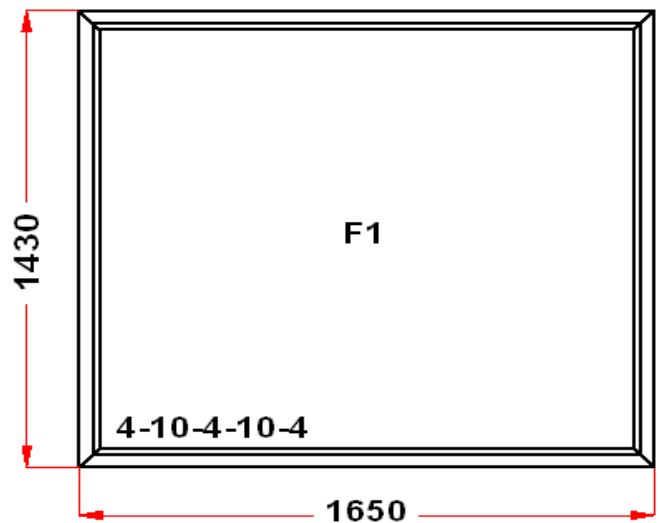

Наименование изделия: 01; Заказ оконный 353606НЛ от 15.09.2023 16:39:16

Профиль	ULTRA 62
Фурнитура	Siegenia Favorit
Вид изделия	Оконный Блок
Заполнение	
Цвет	Коричневый дуб (UQ901-U4)/Белый
Количество	1 шт
Площадь изделия	1,56 кв.м.