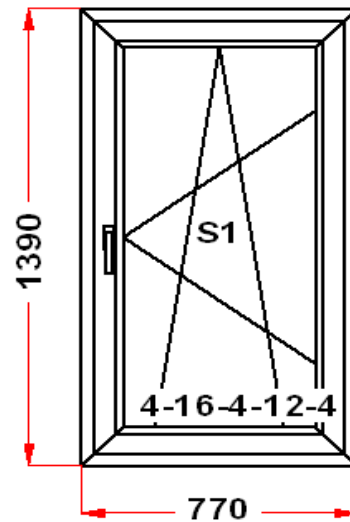

Наименование изделия: 01; Заказ оконный 393532НЛ2 от 07.02.2024 12:15:04

Профиль	МП-65 Татпроф
Фурнитура	STAC
Вид изделия	Оконный Блок Алюминий
Заполнение	
Цвет	RAL 8025
Количество	1 шт
Площадь изделия	1,19 кв.м.
Цена без скидки	40 302 Руб
Цена за кв.м.	33 825 Руб
Скидка	20 %
Итого со скидкой	32 242 Руб

Энергоэффективность	Класс: А
Шумоизоляция	Класс: А
Эстетичность	Класс: А
Долговечность	Класс: А

Комментарий к изделию:

Псул между рамой и подоконным профилем
Уплотнение черного цвета
Штапик Прямоугольный
Скрытые петли STAC
(S1) Зап. 1: ПРЕДУПРЕЖДЕНИЕ:
Двухкамерный стеклопакет
Рама : ПРЕДУПРЕЖДЕНИЕ: Изделие с подставочным профилем высотой 24мм (дополнительно к высоте изделия)
S 1: ПРЕДУПРЕЖДЕНИЕ: Вид со стороны петель, ручка слева, петли справа, створка

Наименование изделия: 01; Заказ оконный 420014НЛ от 15.02.2024 13:18:41

Профиль	ULTRA i 70
Фурнитура	Siegenia Favorit
Вид изделия	Оконный Блок
Заполнение	
Цвет	Белый
Количество	1 шт
Площадь изделия	1,07 кв.м.
Цена без скидки	9 175 Руб
Цена за кв.м.	8 572 Руб
Скидка	20 %
Итого со скидкой	7 340 Руб

Энергоэффективность	Класс: В
Шумоизоляция	Класс: А+
Эстетичность	Класс: А
Долговечность	Класс: А+

Комментарий к изделию:

Ст.: Высота ручки 697 мм от низа фальца створки
Декор: Белый
Рамка стеклопакета ПВХ серая
Уплотнение черного цвета
Штапик Прямоугольный
(S1) Зап. 1: ПРЕДУПРЕЖДЕНИЕ:
Двухкамерный стеклопакет
Рама : ПРЕДУПРЕЖДЕНИЕ: Изделие с подставочным профилем высотой 30мм (дополнительно к высоте изделия)
S 1: ПРЕДУПРЕЖДЕНИЕ: в створке будет установлена нижняя петля с регулировкой по прижиму
S 1: ПРЕДУПРЕЖДЕНИЕ: Вид со стороны