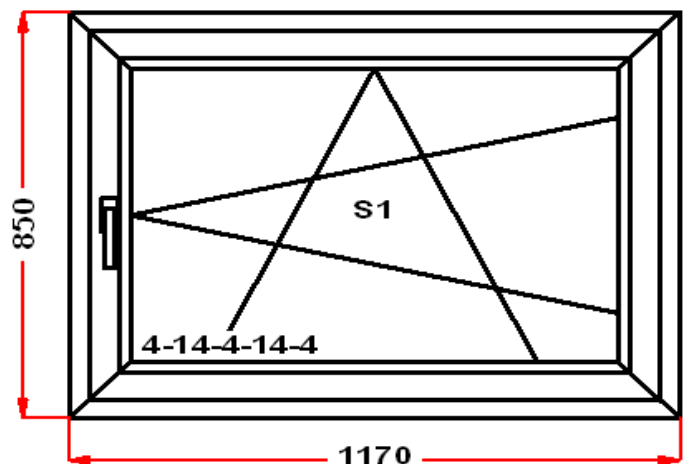

Энергоэффективность	Класс: B
Шумоизоляция	Класс: A+
Эстетичность	Класс: A
Долговечность	Класс: A++

Комментарий к изделию:

СТ : Высота ручки 1047 мм от низа фальца створки
Декор: Белый
Рамка стеклопакета ПВХ серая
Псул между рамой и подоконным профилем
Уплотнение черного цвета
Штапик Прямоугольный
S 1: Балконная защелка
S 1: Вклейка с/пакета в створку
S 1: Щелевое микропроветривание
S 1: Предохранитель ошибочного открывания
(S1) Зап. 1: ПРЕДУПРЕЖДЕНИЕ:
Двухкамерный стеклопакет
Рама : ПРЕДУПРЕЖДЕНИЕ: Изделие с подставочным профилем высотой 30мм (дополнительно к высоте изделия)
S 1: ПРЕДУПРЕЖДЕНИЕ: Вклейка с/пакета в створку.
S 1: ПРЕДУПРЕЖДЕНИЕ: При высоте створки более 1800 по фальцу, и отсутствии горизонтального импоста в створке, **НАСТОЯТЕЛЬНО РЕКОМЕНДУЕТСЯ ВКЛЕЙКА СПАКЕТА В СТВОРКУ.** Сохранит геометрию створки при эксплуатации и повысит работоспособность створки.
S 1: ПРЕДУПРЕЖДЕНИЕ: в створке будет установлена нижняя петля с регулировкой по прижиму
S 1: ПРЕДУПРЕЖДЕНИЕ: в створке будет

Наименование изделия: 01; Заказ оконный 420843НЛ от 07.02.2024 10:49:05

Профиль	ULTRA i 70
Фурнитура	Siegenia Favorit
Вид изделия	Оконный Блок
Заполнение	
Цвет	Белый
Количество	1 шт
Площадь изделия	0,99 кв.м.
Цена без скидки	10 251 Руб
Цена за кв.м.	10 308 Руб
Скидка	20 %
Итого со скидкой	8 201 Руб

Энергоэффективность	Класс: B
Шумоизоляция	Класс: A
Эстетичность	Класс: A
Долговечность	Класс: A+

Комментарий к изделию: