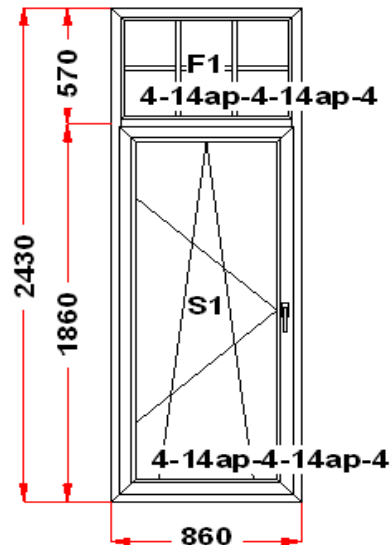

Наименование изделия: 01; Заказ оконный С417000-2НЛ от 15.02.2024 15:26:17

Профиль	ULTRA i 70
Фурнитура	Siegenia Favorit
Вид изделия	Оконный Блок
Заполнение	
Цвет	Белый
Количество	1 шт
Площадь изделия	1,01 кв.м.
Цена без скидки	9 669 Руб
Цена за кв.м.	9 592 Руб
Скидка	20 %
Итого со скидкой	7 735 Руб

Энергоэффективность	Класс: B
Шумоизоляция	Класс: A+
Эстетичность	Класс: A
Долговечность	Класс: A+

Комментарий к изделию:

створки
Декор: Белый
Рамка стеклопакета ПВХ серая
Уплотнение черного цвета
Штапик Прямоугольный
S 1: Щелевое микропроветривание (S1) Зап. 1: ПРЕДУПРЕЖДЕНИЕ:
Двухкамерный стеклопакет
Рама : ПРЕДУПРЕЖДЕНИЕ: Изделие с подставочным профилем высотой 30мм (дополнительно к высоте изделия)
S 1: ПРЕДУПРЕЖДЕНИЕ: в створке будет установлена нижняя петля с регулировкой по прижиму
S 1: ПРЕДУПРЕЖДЕНИЕ: Вид со стороны

Наименование изделия: 01; Заказ оконный 415420НЛ от 19.02.2024 10:10:05

Профиль	Рехау GRAZIO
Фурнитура	Siegenia Favorit
Вид изделия	Оконный Блок
Заполнение	
Цвет	Коричневый дуб (UQ901-U4)/Белый
Количество	1 шт
Площадь изделия	2,09 кв.м.
Цена без скидки	23 223 Руб
Цена за кв.м.	11 113 Руб
Скидка	20 %
Итого со скидкой	18 578 Руб

Энергоэффективность	Класс: A++
Шумоизоляция	Класс: A
Эстетичность	Класс: A
Долговечность	Класс: A+

Комментарий к изделию: