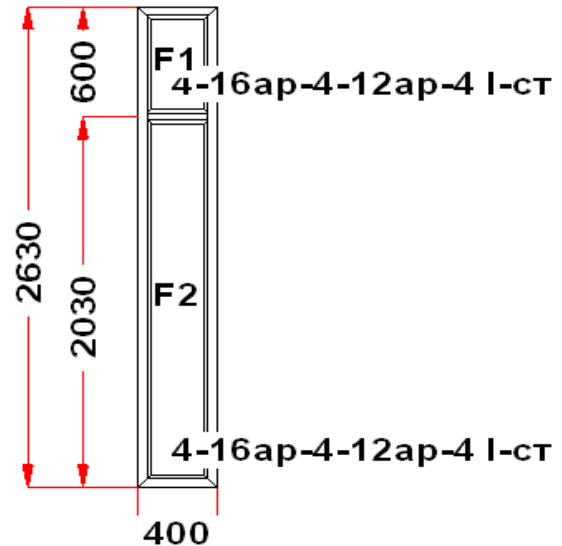

Наименование изделия: 01; Заказ оконный БГ04.09-22НЛ от 12.04.2023 17:55:09

Профиль	Rehau Brilliant
Фурнитура	Siegenia Titan AF
Вид изделия	Оконный Блок
Заполнение	
Цвет	Брашир шоколадн kdb75-34/Белый
Количество	1 шт
Площадь изделия	1,05 кв.м.
Цена без скидки	11 416 Руб
Цена за кв.м.	10 852 Руб
Скидка	70 %
Итого со скидкой	3 425 Руб

Энергоэффективность	Класс: A+
Шумоизоляция	Класс: A+
Эстетичность	Класс: A
Долговечность	Класс: A++

Комментарий к изделию:

декор: Белый   Рамка стеклопакета Алюминий   Псул между рамой и подоконным профилем   Уплотнение черного цвета   Штапик Прямоугольный   Установлено усиленное армирование 2мм   (F1) Зап. 1: ПРЕДУПРЕЖДЕНИЕ: Двухкамерный стеклопакет   (F2) Зап. 2: ПРЕДУПРЕЖДЕНИЕ: Двухкамерный стеклопакет   (F2) Зап. 2: ПРЕДУПРЕЖДЕНИЕ: Рекомендуемое соотношение сторон в стеклопакете по ГОСТу не должно превышать 1:5   Рама : ПРЕДУПРЕЖДЕНИЕ: Изделие с

Наименование изделия: 01; Заказ оконный БГ04.09-22НЛ2 от 12.04.2023 17:55:51

Профиль	Rehau Brilliant
Фурнитура	Siegenia Titan AF
Вид изделия	Оконный Блок
Заполнение	
Цвет	Брашир шоколадн kdb75-34/Белый
Количество	1 шт
Площадь изделия	1,05 кв.м.
Цена без скидки	11 416 Руб
Цена за кв.м.	10 852 Руб
Скидка	70 %
Итого со скидкой	3 425 Руб

Энергоэффективность	Класс: A+
Шумоизоляция	Класс: A+
Эстетичность	Класс: A
Долговечность	Класс: A++

Комментарий к изделию:

декор: Белый   Рамка стеклопакета Алюминий   Псул между рамой и подоконным профилем   Уплотнение черного цвета   Штапик Прямоугольный   Установлено усиленное армирование 2мм   (F1) Зап. 1: ПРЕДУПРЕЖДЕНИЕ: Двухкамерный стеклопакет