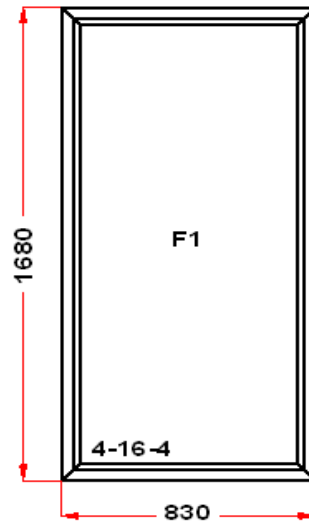

Наименование изделия: 01; Заказ оконный 365544НЛ2 от 04.10.2023 18:57:57

Профиль	ULTRA 62
Фурнитура	Siegenia Favorit
Вид изделия	Оконный Блок
Заполнение	
Цвет	Белый
Количество	1 шт
Площадь изделия	1,39 кв.м.
Цена без скидки	4 287 Руб
Цена за кв.м.	3 074 Руб
Скидка	40 %
Итого со скидкой	2 572 Руб

Энергоэффективность	Класс: С
Шумоизоляция	Класс: В
Эстетичность	Класс: А
Долговечность	Класс: А++

Комментарий к изделию:

Декор: Белый
Рамка стеклопакета ПВХ серая
Уплотнения серого цвета
Штапик Прямоугольный
(F1) Зап. 1: ПРЕДУПРЕЖДЕНИЕ:
Однокамерный стеклопакет
Рама : ПРЕДУПРЕЖДЕНИЕ: Изделие с
подставочным профилем высотой 30мм

Наименование изделия: 01; Заказ оконный 365544НЛ3 от 04.10.2023 18:59:46

Профиль	ULTRA 62
Фурнитура	Siegenia Favorit
Вид изделия	Оконный Блок
Заполнение	
Цвет	Белый
Количество	1 шт
Площадь изделия	4,07 кв.м.
Цена без скидки	17 976 Руб
Цена за кв.м.	4 421 Руб
Скидка	40 %
Итого со скидкой	10 786 Руб

Энергоэффективность	Класс: С
Шумоизоляция	Класс: В
Эстетичность	Класс: А
Долговечность	Класс: А+

Комментарий к изделию:

створки
S2 : Высота ручки 788 мм от низа фальца
створки
Декор: Белый
Рамка стеклопакета ПВХ серая
Уплотнения серого цвета
Штапик Прямоугольный
S 1: Щелевое микропроветривание
S 2: Щелевое микропроветривание
(S1) Зап. 1: ПРЕДУПРЕЖДЕНИЕ:
Однокамерный стеклопакет
(S2) Зап. 2: ПРЕДУПРЕЖДЕНИЕ:
Однокамерный стеклопакет