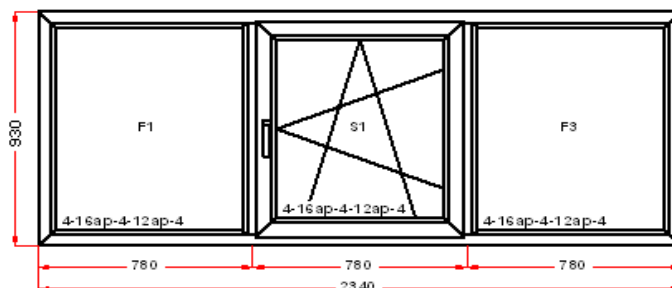

(F2) Зап. 2: ПРЕДУПРЕЖДЕНИЕ:
Двухкамерный стеклопакет
(F2) Зап. 2: ПРЕДУПРЕЖДЕНИЕ:
Рекомендуемое соотношение сторон в
стеклопакете по ГОСТу не должно
превышать 1:5
Рама : ПРЕДУПРЕЖДЕНИЕ: Изделие с

Наименование изделия: 01; Заказ оконный ПЕ06.11-22НЛ от 31.07.2023 11:10:27

Профиль	Рехау GRAZIO
Фурнитура	Siegenia Titan AF
Вид изделия	Оконный Блок
Заполнение	
Цвет	Браширов антрацитKDB74-34/Белый
Количество	1 шт
Площадь изделия	2,18 кв.м.
Цена без скидки	22 544 Руб
Цена за кв.м.	10 359 Руб
Скидка	55 %
Итого со скидкой	10 145 Руб

Энергоэффективность	Класс: A++
Шумоизоляция	Класс: A+
Эстетичность	Класс: A
Долговечность	Класс: A++

Комментарий к изделию:

створки
Декор: Белый
Рамка стеклопакета ПВХ серая
Уплотнение черного цвета
Штапик Прямоугольный
Larta Home Solar Silver
S 1: Щелевое микропроветривание
S 1: Предохранитель ошибочного
открывания
(F1) Зап. 2: ПРЕДУПРЕЖДЕНИЕ:
Двухкамерный стеклопакет
(F3) Зап. 3: ПРЕДУПРЕЖДЕНИЕ:
Двухкамерный стеклопакет
(S1) Зап. 1: ПРЕДУПРЕЖДЕНИЕ:
Двухкамерный стеклопакет
Рама : ПРЕДУПРЕЖДЕНИЕ: При таких
габаритах, рекомендуется применять
усиленное армирование. Выбирайте при
построении.
Рама : ПРЕДУПРЕЖДЕНИЕ: Изделие с
подставочным профилем высотой 30мм
(дополнительно к высоте изделия)
S 1: ПРЕДУПРЕЖДЕНИЕ: в створке будет
установлена нижняя петля с регулировкой
по прижиму
S 1: ПРЕДУПРЕЖДЕНИЕ: в створке будет
установлена угловая передача с роликом и

Наименование изделия: 01; Заказ оконный 327220НЛ от 15.09.2023 15:27:44

Профиль	ULTRA 70
Фурнитура	Siegenia Favorit
Вид изделия	Оконный Блок
Заполнение	
Цвет	Белый
Количество	1 шт
Площадь изделия	1,34 кв.м.
Цена без скидки	9 228 Руб
Цена за кв.м.	6 905 Руб