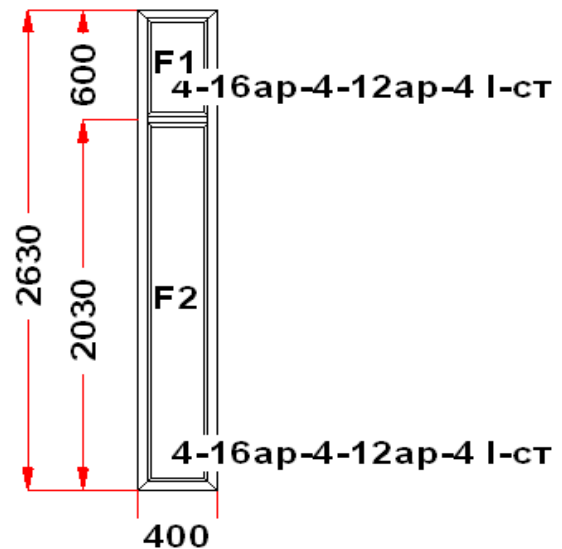

(F2) Зап. 2: ПРЕДУПРЕЖДЕНИЕ:
 Двухкамерный стеклопакет
 (F2) Зап. 2: ПРЕДУПРЕЖДЕНИЕ:
 Рекомендуемое соотношение сторон в
 стеклопакете по ГОСТу не должно
 превышать 1:5
 Рама : ПРЕДУПРЕЖДЕНИЕ: Изделие с