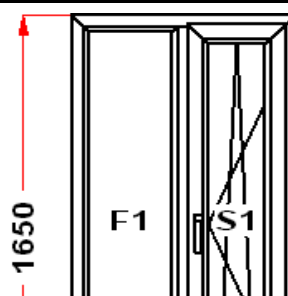

Скидка	45 %
Итого со скидкой	5 075 Руб

Энергоэффективность	Класс: B
Шумоизоляция	Класс: A
Эстетичность	Класс: A
Долговечность	Класс: A+

Комментарий к изделию:

Эт.: Высота ручки 170 мм от низа фальца створки
 Декор: Белый
 Рамка стеклопакета ПВХ серая
 Уплотнение черного цвета
 Штапик Прямоугольный
 (F1) Зап. 2: ПРЕДУПРЕЖДЕНИЕ:
 Двухкамерный стеклопакет
 (S1) Зап. 1: ПРЕДУПРЕЖДЕНИЕ:
 Двухкамерный стеклопакет
 (S1) Зап. 1: ПРЕДУПРЕЖДЕНИЕ:
 Рекомендуемое соотношение сторон в стеклопакете по ГОСТу не должно превышать 1:5
 Рама : ПРЕДУПРЕЖДЕНИЕ: Изделие с подставочным профилем высотой 30мм (дополнительно к высоте изделия)
 S 1: ПРЕДУПРЕЖДЕНИЕ: в створке будет установлена нижняя петля с регулировкой по прижиму