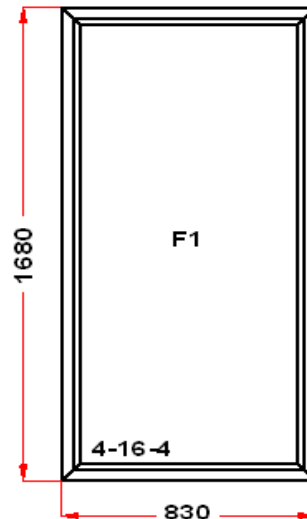

Цена без скидки	14 045 Руб
Цена за кв.м.	9 003 Руб
Скидка	45 %
Итого со скидкой	7 725 Руб

Энергоэффективность	Класс: В
Шумоизоляция	Класс: А
Эстетичность	Класс: А
Долговечность	Класс: А+

Комментарий к изделию:

S1 : Высота ручки 596 мм от низа фальца створки
S2 : Высота ручки 598 мм от низа фальца створки
Декор: Белый
Рамка стеклопакета ПВХ серая
Уплотнение черного цвета
Штапик Прямоугольный
S 1: Щелевое микропроветривание
S 2: Щелевое микропроветривание
Рама : ПРЕДУПРЕЖДЕНИЕ: Изделие с подставочным профилем высотой 30мм (дополнительно к высоте изделия)
S 1: ПРЕДУПРЕЖДЕНИЕ: в створке будет установлена нижняя петля с регулировкой по прижиму
S 1: ПРЕДУПРЕЖДЕНИЕ: Вид со стороны петель, ручка слева, петли справа, створка открывается слева направо.
(S1) Зап. 1: ПРЕДУПРЕЖДЕНИЕ:
Двухкамерный стеклопакет
S 2: ПРЕДУПРЕЖДЕНИЕ: в створке будет установлена нижняя петля с регулировкой по прижиму
S 2: ПРЕДУПРЕЖДЕНИЕ: Вид со стороны

Наименование изделия: 01; Заказ оконный 365544НЛ от 04.10.2023 18:56:58

Профиль	ULTRA 62
Фурнитура	Siegenia Favorit
Вид изделия	Оконный Блок
Заполнение	
Цвет	Белый
Количество	1 шт
Площадь изделия	1,39 кв.м.
Цена без скидки	4 287 Руб
Цена за кв.м.	3 074 Руб
Скидка	40 %
Итого со скидкой	2 572 Руб

Энергоэффективность	Класс: С
Шумоизоляция	Класс: В
Эстетичность	Класс: А
Долговечность	Класс: А++

Комментарий к изделию:

Декор: Белый
Рамка стеклопакета ПВХ серая
Уплотнения серого цвета
Штапик Прямоугольный
(F1) Зап. 1: ПРЕДУПРЕЖДЕНИЕ:
Однокамерный стеклопакет
Рама : ПРЕДУПРЕЖДЕНИЕ: Изделие с подставочным профилем высотой 30мм