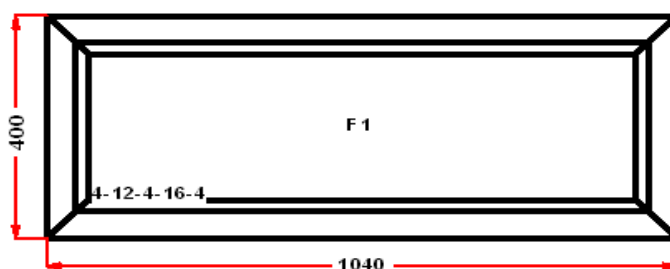

(F3) Зап. 3: ПРЕДУПРЕЖДЕНИЕ:
Однокамерный стеклопакет
Рама : ПРЕДУПРЕЖДЕНИЕ: Изделие с подставочным профилем высотой 30мм (дополнительно к высоте изделия)
S 1: ПРЕДУПРЕЖДЕНИЕ: в створке будет установлена нижняя петля с регулировкой по прижиму
S 1: ПРЕДУПРЕЖДЕНИЕ: Вид со стороны петель, ручка слева, петли справа, створка открывается слева направо.
S 2: ПРЕДУПРЕЖДЕНИЕ: в створке будет установлена нижняя петля с регулировкой

Наименование изделия: 01; Заказ оконный M397886НЛ от 06.10.2023 16:34:57

Профиль	Pexay Delight
Фурнитура	Siegenia Favorit
Вид изделия	Оконный Блок
Заполнение	
Цвет	Блэк ульти-мат (KDG62-6H)/Блэк ульти-мат (KDG62-6H)
Количество	1 шт
Площадь изделия	0,42 кв.м.
Цена без скидки	5 679 Руб
Цена за кв.м.	13 651 Руб
Скидка	40 %
Итого со скидкой	3 407 Руб

Энергоэффективность	Класс: B
Шумоизоляция	Класс: A+
Эстетичность	Класс: A
Долговечность	Класс: A++

Комментарий к изделию:

декор: белый
Рамка стеклопакета ПВХ серая
Уплотнение черного цвета
Штапик Прямоугольный
Энерджи Эир (только 4 или 6 мм)
Рама : ПРЕДУПРЕЖДЕНИЕ: Для цветных окон **НАСТОЯТЕЛЬНО РЕКОМЕНДУЕТСЯ** выбрать в свойствах рамы Армирование 2 мм
Рама : ПРЕДУПРЕЖДЕНИЕ: Изделие с подставочным профилем высотой 30мм (дополнительно к высоте изделия)
Рама : ПРЕДУПРЕЖДЕНИЕ: Внешнее стекло Energy Air