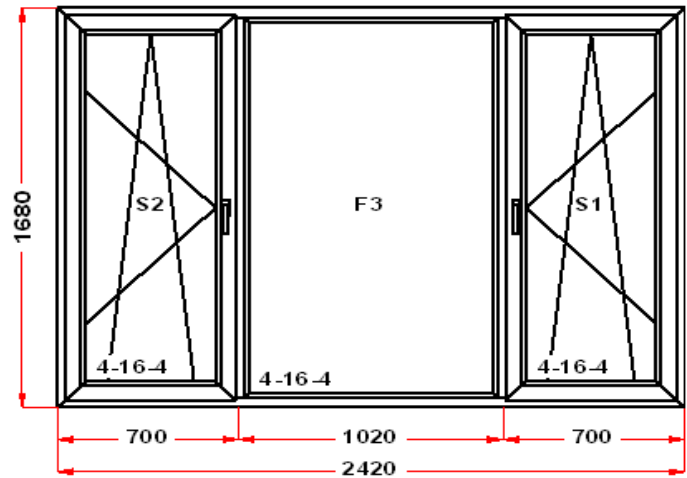

Наименование изделия: 01; Заказ оконный 365544НЛ2 от 04.10.2023 18:57:57

Профиль	ULTRA 62
Фурнитура	Siegenia Favorit
Вид изделия	Оконный Блок
Заполнение	
Цвет	Белый
Количество	1 шт
Площадь изделия	1,39 кв.м.
Цена без скидки	4 287 Руб
Цена за кв.м.	3 074 Руб
Скидка	40 %
Итого со скидкой	2 572 Руб

Энергоэффективность	Класс: С
Шумоизоляция	Класс: В
Эстетичность	Класс: А
Долговечность	Класс: А++

Комментарий к изделию:

Декор: Белый
Рамка стеклопакета ПВХ серая
Уплотнения серого цвета
Штапик Прямоугольный
(F1) Зап. 1: ПРЕДУПРЕЖДЕНИЕ:
Однокамерный стеклопакет
Рама : ПРЕДУПРЕЖДЕНИЕ: Изделие с
подставочным профилем высотой 30мм

Наименование изделия: 01; Заказ оконный 365544НЛ3 от 04.10.2023 18:59:46

Профиль	ULTRA 62
Фурнитура	Siegenia Favorit
Вид изделия	Оконный Блок
Заполнение	
Цвет	Белый
Количество	1 шт
Площадь изделия	4,07 кв.м.
Цена без скидки	17 976 Руб
Цена за кв.м.	4 421 Руб
Скидка	40 %
Итого со скидкой	10 786 Руб

Энергоэффективность	Класс: С
Шумоизоляция	Класс: В
Эстетичность	Класс: А
Долговечность	Класс: А+

Комментарий к изделию:

створки
S2 : Высота ручки 788 мм от низа фальца
створки
Декор: Белый
Рамка стеклопакета ПВХ серая
Уплотнения серого цвета
Штапик Прямоугольный
S 1: Щелевое микропроветривание
S 2: Щелевое микропроветривание
(S1) Зап. 1: ПРЕДУПРЕЖДЕНИЕ:
Однокамерный стеклопакет
(S2) Зап. 2: ПРЕДУПРЕЖДЕНИЕ:
Однокамерный стеклопакет