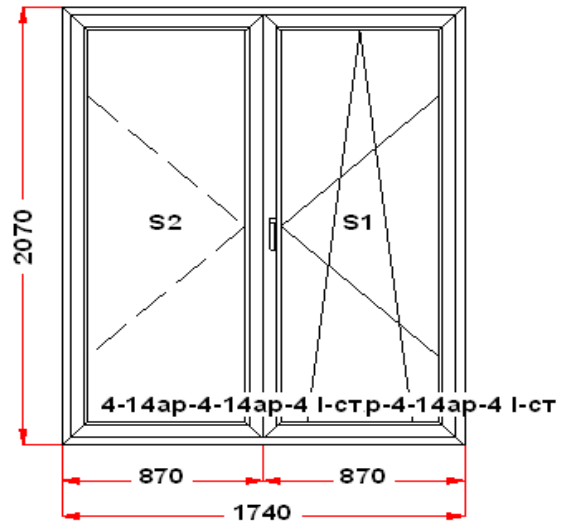

Наименование изделия: 01; Заказ оконный 381888НЛ от 07.11.2023 13:16:23

Профиль	Рехау GRAZIO
Фурнитура	Siegenia Titan AF
Вид изделия	Оконный Блок
Заполнение	
Цвет	RAL 7037/RAL 7037
Количество	1 шт
Площадь изделия	3,6 кв.м.
Цена без скидки	47 257 Руб
Цена за кв.м.	13 120 Руб
Скидка	0 %
Итого со скидкой	47 257 Руб

Энергоэффективность	Класс: A++
Шумоизоляция	Класс: A
Эстетичность	Класс: A
Долговечность	Класс: A++