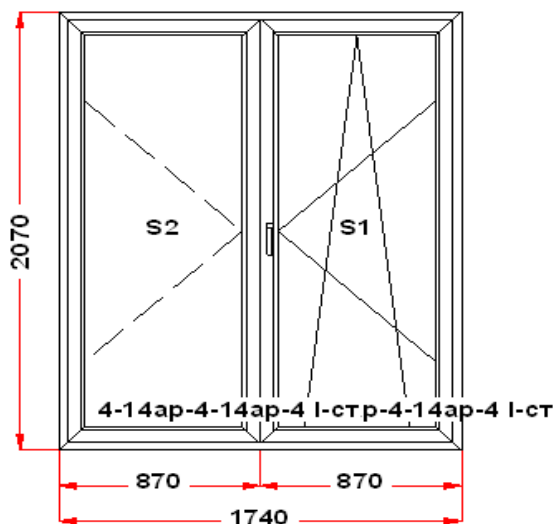

корректной работы створки и фурнитуры.
S 1: ПРЕДУПРЕЖДЕНИЕ: Вклейка с\пакета в створку.
S 1: ПРЕДУПРЕЖДЕНИЕ: При высоте створки более 1800 по фальцу, и отсутствии горизонтального импоста в створке, **НАСТОЯТЕЛЬНО РЕКОМЕНДУЕТСЯ ВКЛЕЙКА СПАКЕТА В СТВОРКУ.** Сохранит геометрию створки при эксплуатации и повысит работоспособность створки.
S 1: ПРЕДУПРЕЖДЕНИЕ: в створке будет установлена нижняя петля с регулировкой по прижиму
S 1: ПРЕДУПРЕЖДЕНИЕ: Вид со стороны петель, ручка слева, петли справа, створка открывается слева направо.
S 2: ПРЕДУПРЕЖДЕНИЕ: При таких габаритах створки, рекомендуется при построении выбрать вклейку с\пакета для корректной работы створки и фурнитуры.
S 2: ПРЕДУПРЕЖДЕНИЕ: Вклейка с\пакета в створку.
S 2: ПРЕДУПРЕЖДЕНИЕ: При высоте створки более 1800 по фальцу, и отсутствии горизонтального импоста в створке, **НАСТОЯТЕЛЬНО РЕКОМЕНДУЕТСЯ**

Вклейка СП; Фальц 7037

Наименование изделия: 01; Заказ оконный 381888НЛ2 от 07.11.2023 13:16:53

Профиль	Рехау GRAZIO
Фурнитура	Siegenia Titan AF
Вид изделия	Оконный Блок
Заполнение	
Цвет	RAL 7037/RAL 7037
Количество	1 шт
Площадь изделия	3,6 кв.м.
Цена без скидки	47 257 Руб
Цена за кв.м.	13 120 Руб
Скидка	0 %
Итого со скидкой	47 257 Руб

Энергоэффективность	Класс: A++
Шумоизоляция	Класс: A
Эстетичность	Класс: A
Долговечность	Класс: A++

Комментарий к изделию: