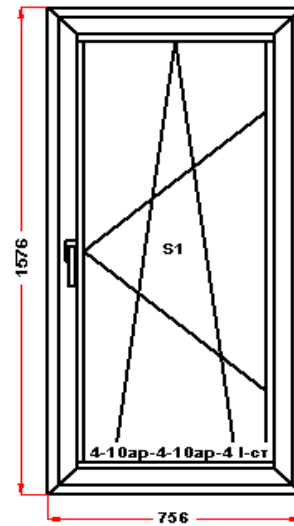

Наименование изделия: 01; Заказ оконный 393532НЛ2 от 07.02.2024 12:15:04

Профиль	МП-65 Татпроф
Фурнитура	STAC
Вид изделия	Оконный Блок Алюминий
Заполнение	
Цвет	RAL 8025
Количество	1 шт
Площадь изделия	1,19 кв.м.
Цена без скидки	40 302 Руб
Цена за кв.м.	33 825 Руб
Скидка	20 %
Итого со скидкой	32 242 Руб

Энергоэффективность	Класс: А
Шумоизоляция	Класс: А
Эстетичность	Класс: А
Долговечность	Класс: А

Комментарий к изделию:

Псул между рамой и подоконным профилем
Уплотнение черного цвета
Штапик Прямоугольный
Скрытые петли STAC
(S1) Зап. 1: ПРЕДУПРЕЖДЕНИЕ:
Двухкамерный стеклопакет
Рама : ПРЕДУПРЕЖДЕНИЕ: Изделие с подставочным профилем высотой 24мм (дополнительно к высоте изделия)
S 1: ПРЕДУПРЕЖДЕНИЕ: Вид со стороны петель, ручка слева, петли справа, створка

Наименование изделия: 01; Заказ оконный 420014НЛ от 15.02.2024 13:18:41

Профиль	ULTRA i 70
Фурнитура	Siegenia Favorit
Вид изделия	Оконный Блок
Заполнение	
Цвет	Белый
Количество	1 шт
Площадь изделия	1,07 кв.м.
Цена без скидки	9 175 Руб
Цена за кв.м.	8 572 Руб
Скидка	20 %
Итого со скидкой	7 340 Руб

Энергоэффективность	Класс: В
Шумоизоляция	Класс: А+
Эстетичность	Класс: А
Долговечность	Класс: А+

Комментарий к изделию:

Ст.: Высота ручки 697 мм от низа фальца створки
Декор: Белый
Рамка стеклопакета ПВХ серая
Уплотнение черного цвета
Штапик Прямоугольный
(S1) Зап. 1: ПРЕДУПРЕЖДЕНИЕ:
Двухкамерный стеклопакет
Рама : ПРЕДУПРЕЖДЕНИЕ: Изделие с подставочным профилем высотой 30мм (дополнительно к высоте изделия)
S 1: ПРЕДУПРЕЖДЕНИЕ: в створке будет установлена нижняя петля с регулировкой по прижиму
S 1: ПРЕДУПРЕЖДЕНИЕ: Вид со стороны