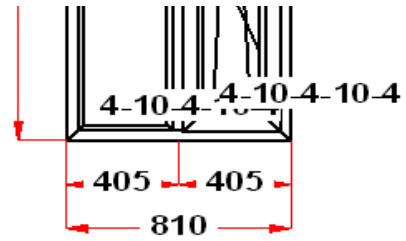

Скидка	45 %
Итого со скидкой	5 075 Руб

Энергоэффективность	Класс: B
Шумоизоляция	Класс: A
Эстетичность	Класс: A
Долговечность	Класс: A+

Комментарий к изделию:

Эт.: Высота ручки 170 мм от низа фальца створки
 Декор: Белый
 Рамка стеклопакета ПВХ серая
 Уплотнение черного цвета
 Штапик Прямоугольный
 (F1) Зап. 2: ПРЕДУПРЕЖДЕНИЕ:
 Двухкамерный стеклопакет
 (S1) Зап. 1: ПРЕДУПРЕЖДЕНИЕ:
 Двухкамерный стеклопакет
 (S1) Зап. 1: ПРЕДУПРЕЖДЕНИЕ:
 Рекомендуемое соотношение сторон в стеклопакете по ГОСТу не должно превышать 1:5
 Рама : ПРЕДУПРЕЖДЕНИЕ: Изделие с подставочным профилем высотой 30мм (дополнительно к высоте изделия)
 S 1: ПРЕДУПРЕЖДЕНИЕ: в створке будет установлена нижняя петля с регулировкой по прижиму